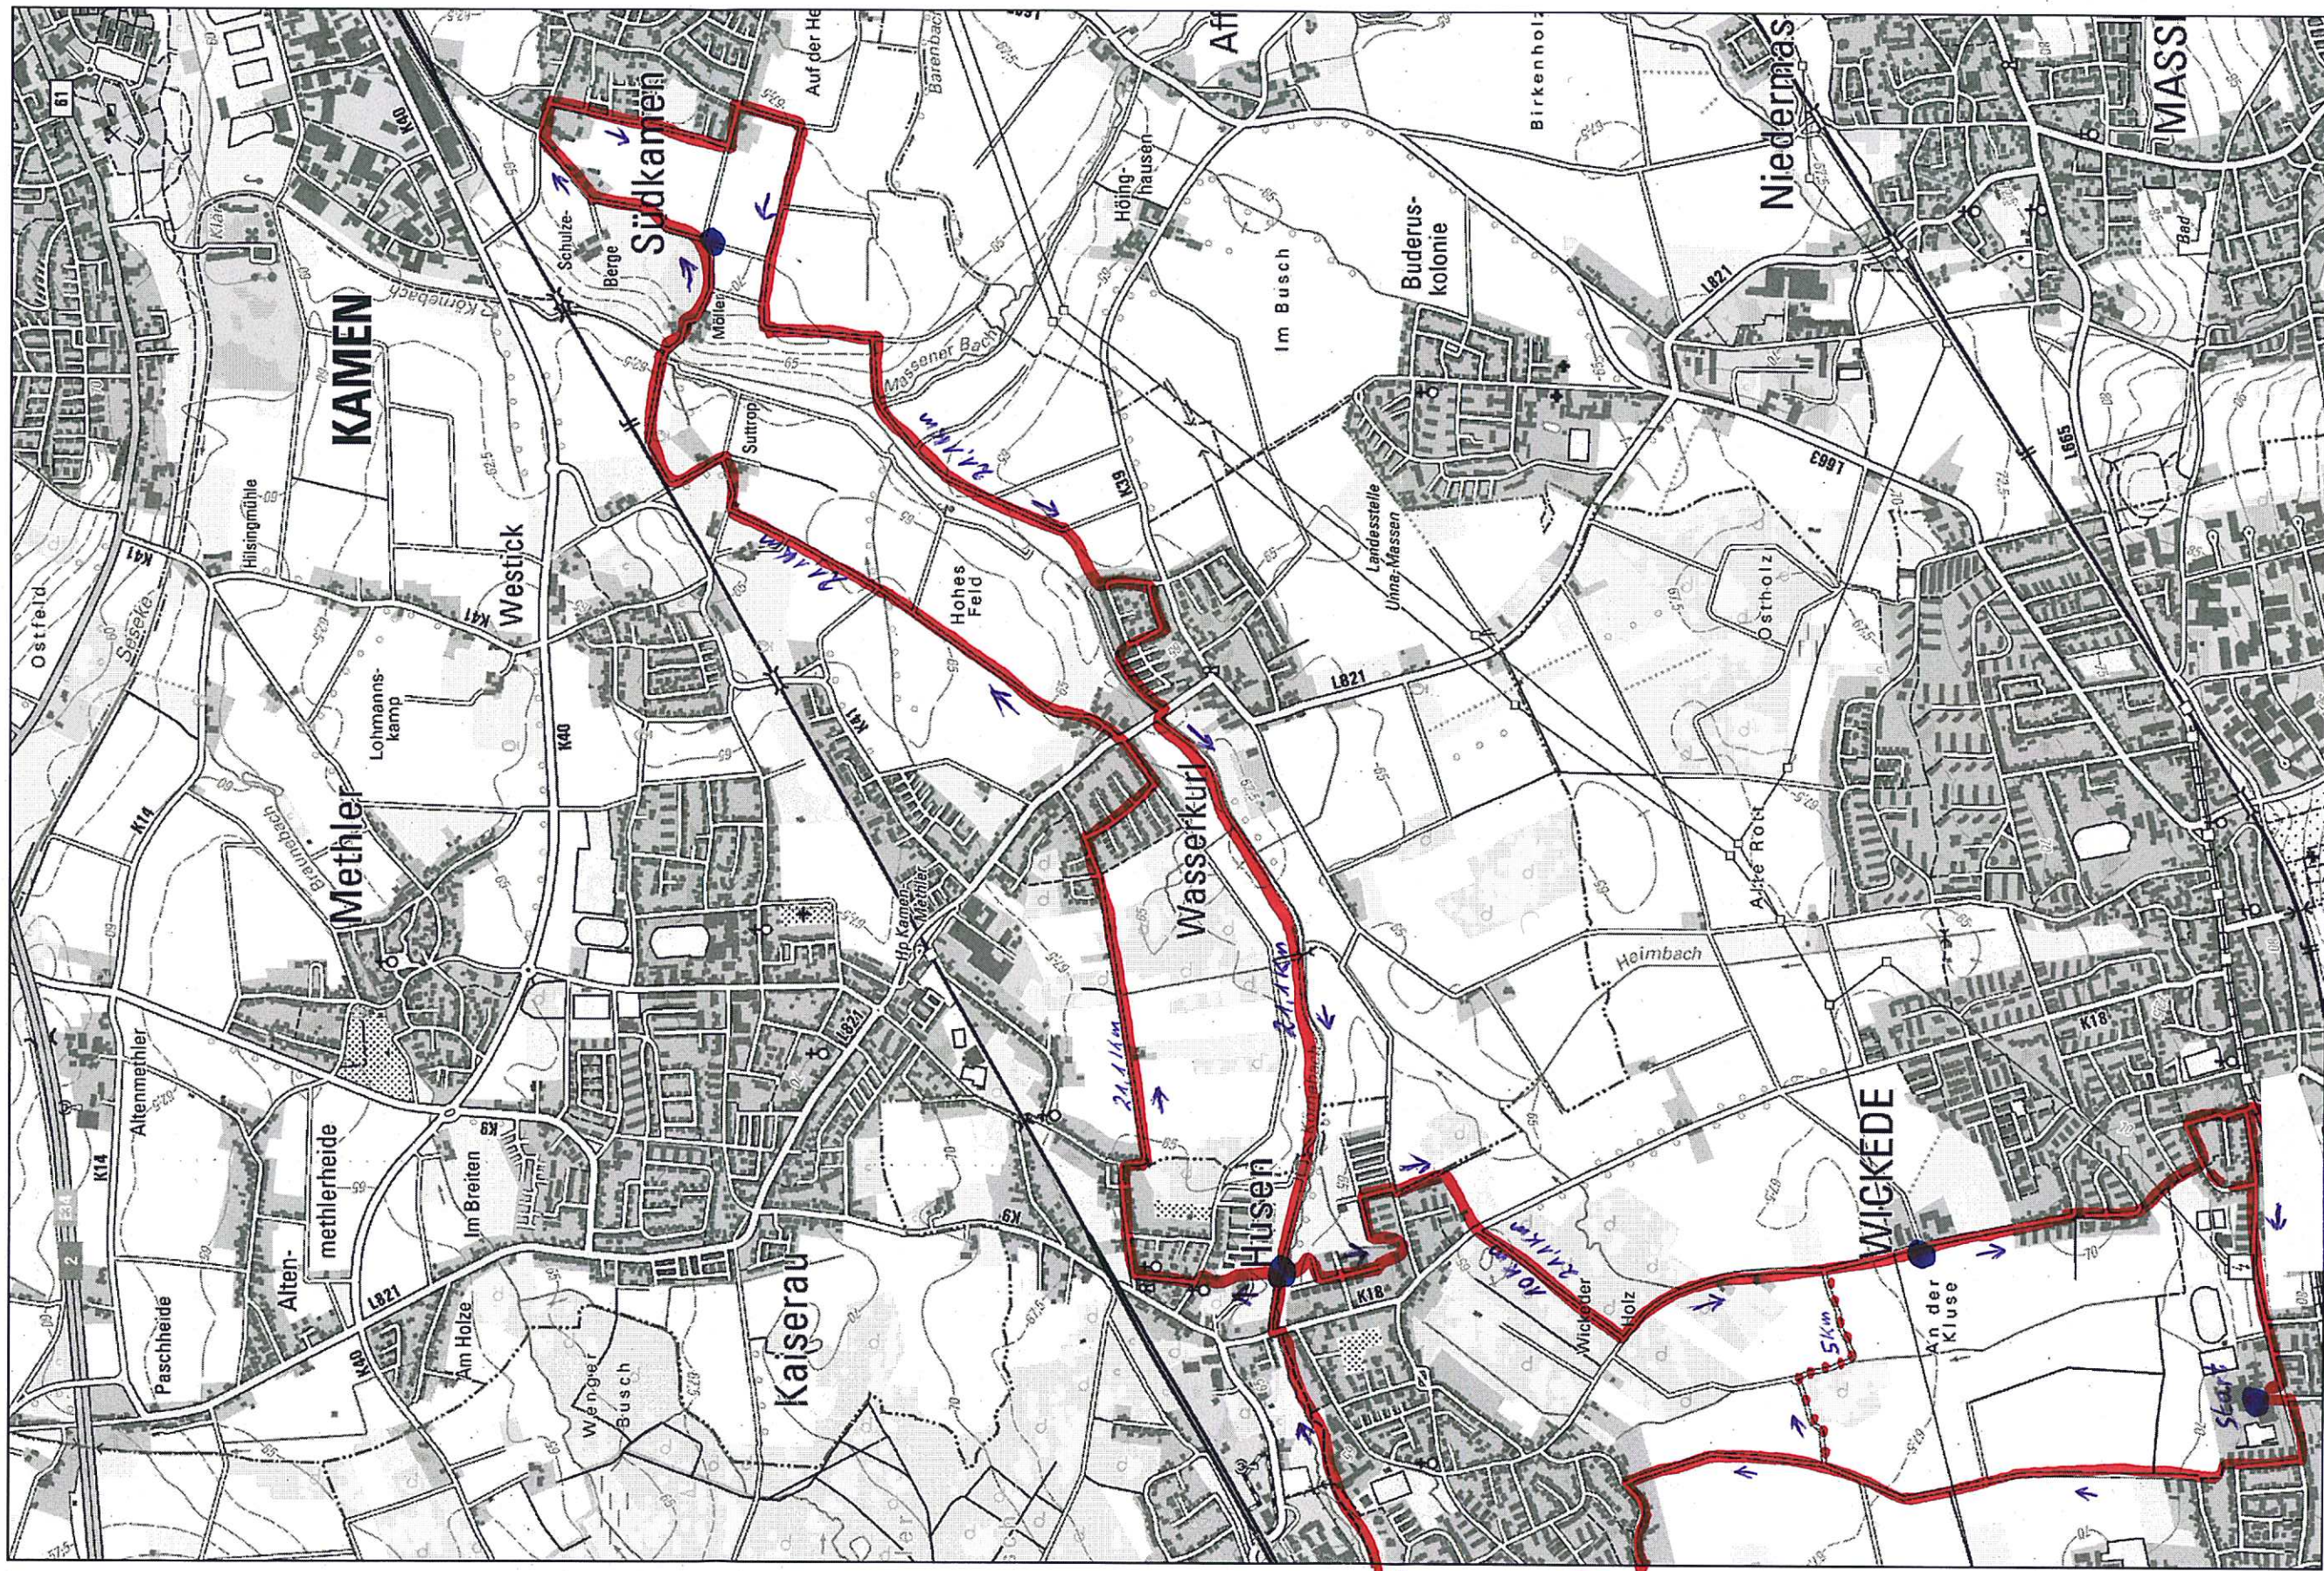

Gesamt-Übersicht

Kartenausdruck

TIM-online

● = Verpflegung (ca. 5 km - 10 km - 15 km - 17,5 km - Ziel)

Dortmunder Awo-Lauf

30.09.2013 10:04